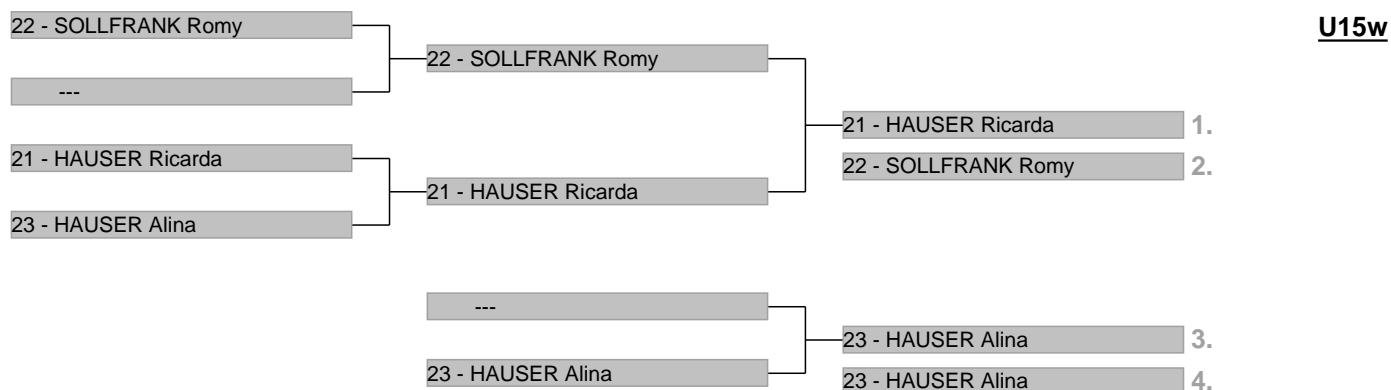

Teilnehmer-Baum