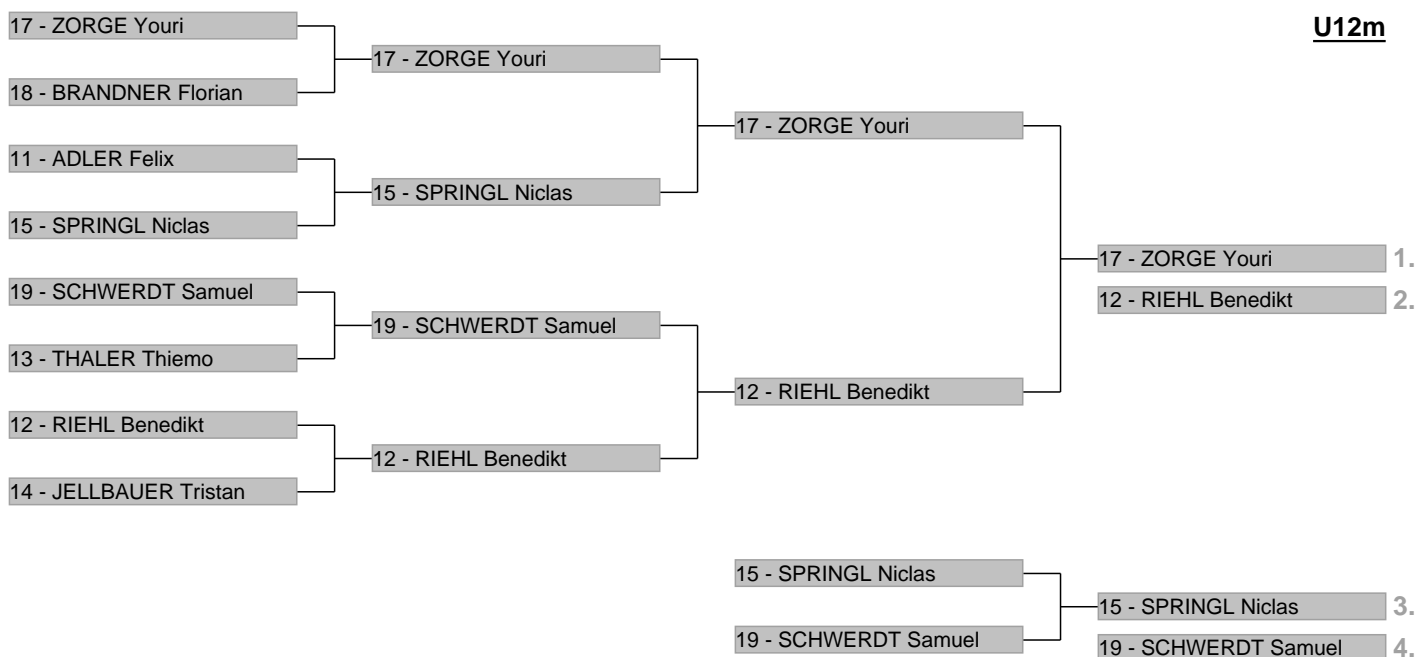

Teilnehmer-Baum