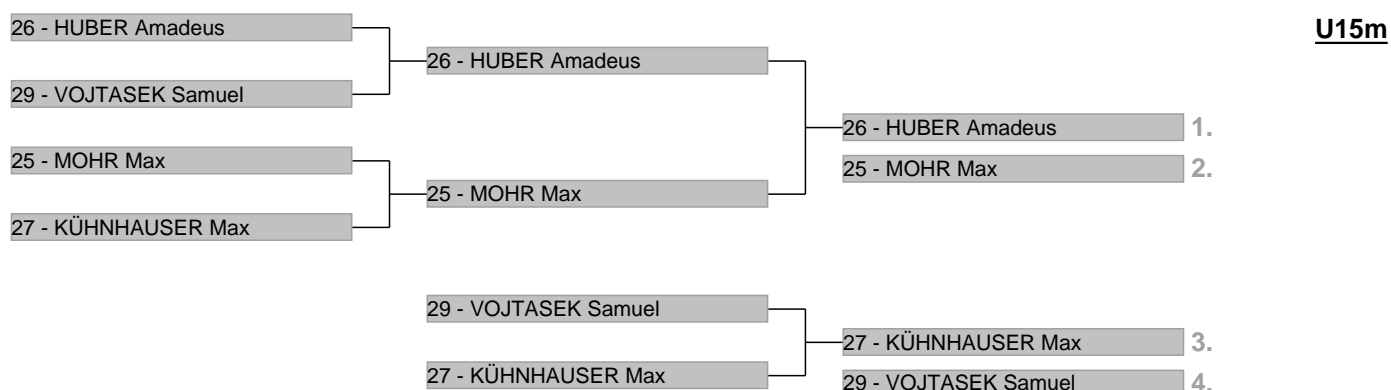

Teilnehmer-Baum