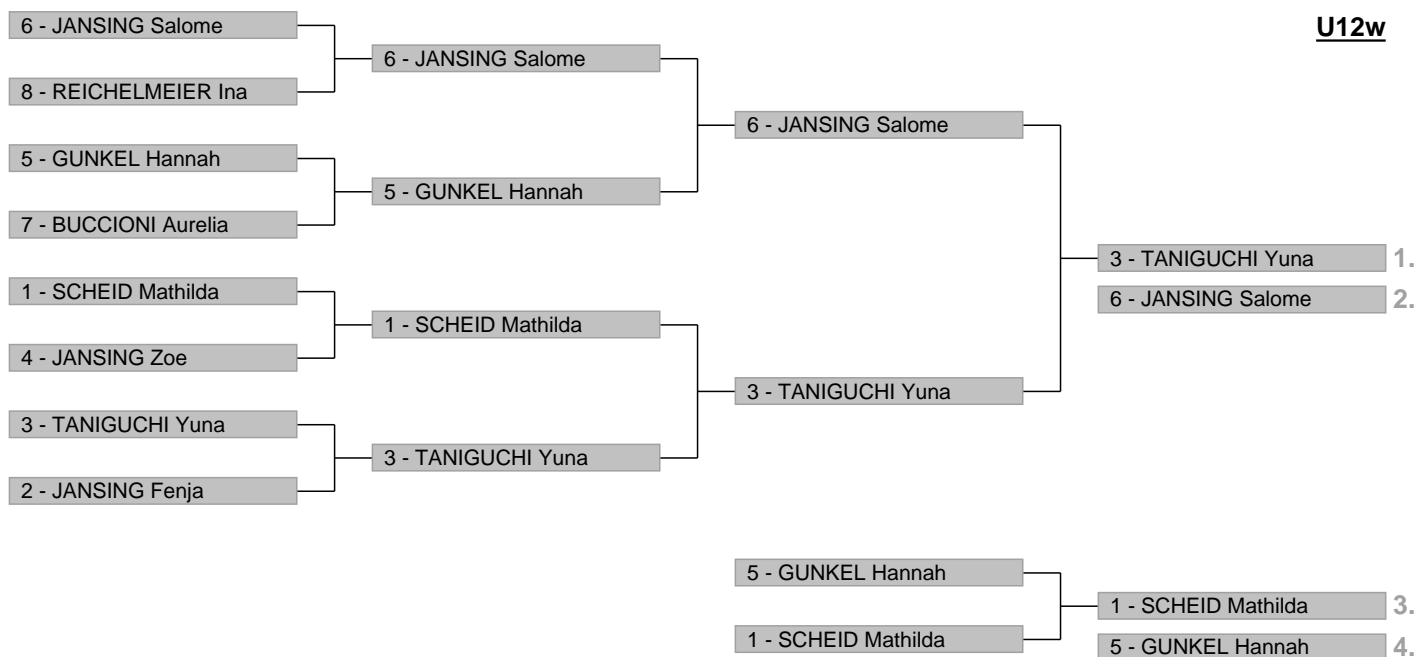

Teilnehmer-Baum