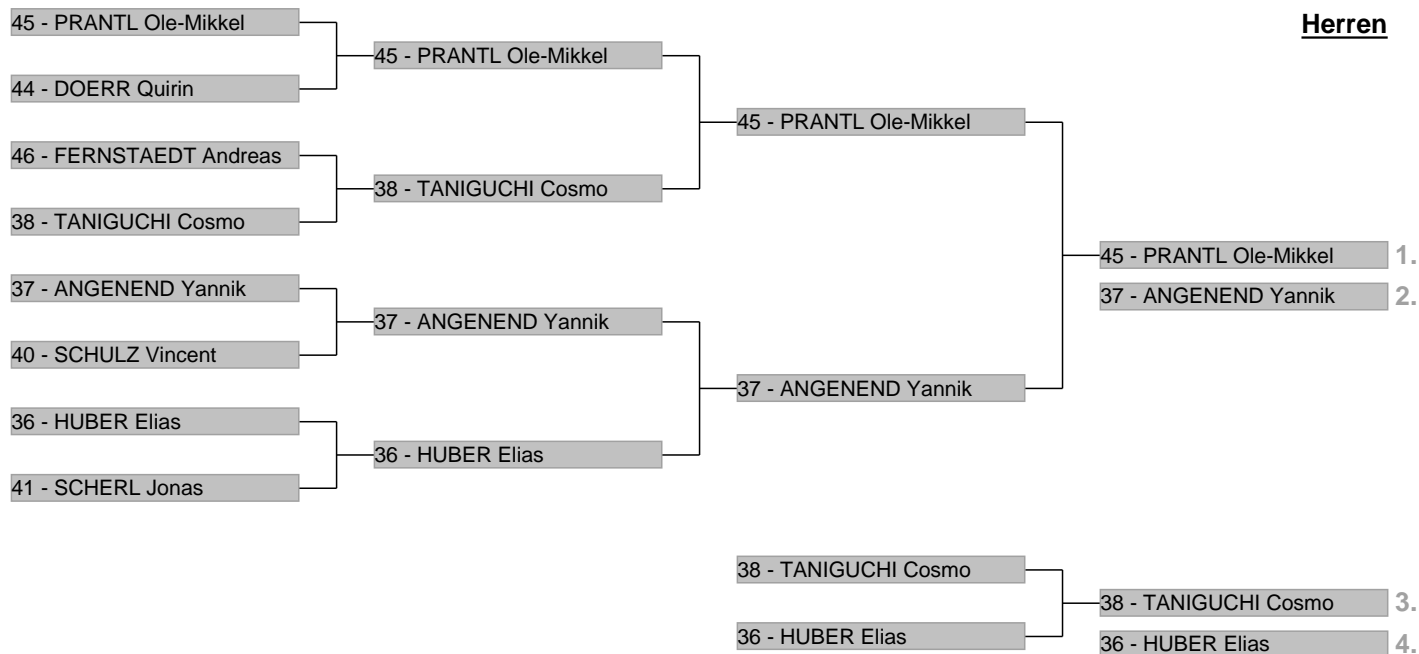

Teilnehmer-Baum

Teilnehmer-Baum

Teilnehmer-Baum

Herren

Teilnehmerliste

St-Nr	Teilnehmer	Ges	Jg	VB	Verein	Quali-Zeit
U12w						
6	JANSING Salome	W	06	GER	SC Schellenberg	41,77
3	TANIGUCHI Yuna	W	05	GER	FC Aschheim	43,65
1	SCHEID Mathilda	W	06	GER	WSV Bischofswiesen	45,09
5	GUNKEL Hannah	W	06	GER	SC Wallgau	46,03
7	BUCCIONI Aurelia	W	05	GER	FC Aschheim	51,44
4	JANSING Zoe	W	08	GER	SC Schellenberg	55,68
2	JANSING Fenja	W	11	GER	SC Schellenberg	58,06
8	REICHELMEIER Ina	W	07	GER	FC Aschheim	1:14,41
U12m						
17	ZORGE Youri	M	05	NLD	Snowpepper	41,93
12	RIEHL Benedikt	M	05	GER	SK Ramsau	45,90
19	SCHWERDT Samuel	M	08	GER	SC Wallgau	51,95
11	ADLER Felix	M	05	GER	FC Aschheim	54,11
15	SPRINGL Niclas	M	06	GER	SK Ramsau	55,18
13	THALER Thiemo	M	07	GER	SC Wallgau	1:00,75
14	JELLBAUER Tristan	M	07	GER	FC Aschheim	1:03,56
18	BRANDNER Florian	M	09	GER	SC Mittenwald	1:10,53
U15w						
22	SOLLFRANK Romy	W	03	GER	WSV Bischofswiesen	43,06
21	HAUSER Ricarda	W	02	SUI	UMBLANAS	43,42
23	HAUSER Alina	W	04	SUI	UMBLANAS	47,00
U15m						
26	HUBER Amadeus	M	02	GER	SC Schellenberg	36,99
25	MOHR Max	M	04	GER	SC Schellenberg	40,09
27	KÜHNHAUSER Max	M	03	GER	WSV Königssee	42,29
29	VOJTASEK Samuel	M	04	GER	SC Schellenberg	47,58
Damen						
32	HÄUSSLER Martina	W	99	GER	WSV Bischofswiesen	41,70
31	SCHEID Philomena	W	00	GER	WSV Bischofswiesen	42,83
Herren						
45	PRANTL Ole-Mikkel	M	01	GER	WSV Königssee	31,01
36	HUBER Elias	M	99	GER	SC Schellenberg	32,89
37	ANGENEND Yannik	M	00	GER	FC Lengdorf	34,23
46	FERNSTAEDT Andreas	M	99	GER	WSV Königssee	35,46
38	TANIGUCHI Cosmo	M	00	GER	FC Aschheim	36,31
40	SCHULZ Vincent	M	01	GER	SC Schellenberg	40,72
41	SCHERL Jonas	M	01	GER	FC Aschheim	41,93
44	DOERR Quirin	M	01	GER	SC Schellenberg	51,18